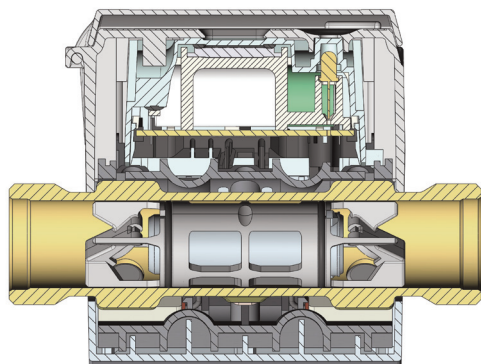

Optuna W – forbrugernes eget display

I tider med tiltagende fokus på hvordan vi bruger vores ressourcer, er det naturligt, at vi som forbrugere kan følge med i eget forbrugsmønster. Optuna W display viser relevante informationer på en simpel og ligetil måde. Viden om forbrug og viden om udgifter til forbrug har vist sig at være afgørende for, at vandressourcerne udnyttes bedst muligt.

Optuna W – nøjagtig og stabil

Optuna W er baseret på ultralydsprincippet. Det sikrer måleren optimal nøjagtighed. Målerens intelligente teknologi registrerer selv det mindste forbrug præcist og betyder også, at luftbobler i rørsystemet ikke registreres som forbrug. Forbrugeren betaler derfor kun for det faktiske forbrug. Hverken mere eller mindre.

Skovgaard-afdelingen i Brunata als har mere end 30 års erfaring med salg, service, kontrol og rådgivning inden for vand- og energimåling. Sammen med Brunata als, der har mere end 90 års erfaring med målesystemer, råder vi over to Danak-akkrediterede målelaboratorier, 3 regionscentre, der udarbejder og administrerer forbrugsregnskaber, samt kørende serviceteknikere, der installerer og servicerer målere i hele landet.

Optuna W – sund økonomi

Optuna W er en måler konstrueret til at holde langt ud i fremtiden. Den har et ekstremt lavt batteriforbrug, som de øvrige ultralydsmålere i Brunata Optuna familien. Selv med radiosender har måleren en batterilevetid på 16 år og dermed markedets længste. Med sit vedligeholdelsesfri koncept, ekstremt lange batterilevetid og unikke radiosystem er investeringen i Optuna W optimal - både for økonomien og for miljøet.

Oceaner af muligheder

Brunata Optuna aflæsningssystem har en bred vifte af målere, som Optuna W nu fuldender. Optuna W kommunikerer naturligvis med systemerne Optuna DriveBy (Radio eller GPRS) og Optuna LiveNetwork via radio eller kablet forbindelse (M-BUS). Herudover indgår dataopsamlings- og præsentationssoftware, antenner og andre hardware-produkter i Brunata Optuna aflæsningssystemet.

Listen er lang og mulighederne endnu flere, men alt er nu samlet i Brunata Optuna!