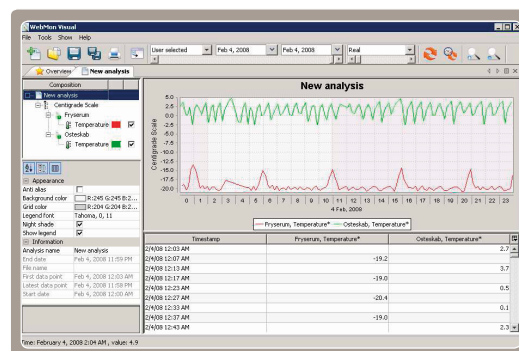

Få overblik med WebMon Visual

Fjernaf læste data som grafisk præsentation

Brunata udvikler, producerer og markedsfører udstyr til energimåling. Vi har datterselskaber og forretningspartnere i de fleste europæiske lande og i Kina. På verdensplan beskæftiger vi 450 medarbejdere – heraf 280 i Danmark.

Du kan trygt overlade din energimåling til os. Vi lægger vægt på god rådgivning og sammen med dig finder vi den løsning, der passer bedst til dit behov. Ring til 77 77 70 70 eller kig ind på www.brunata.dk